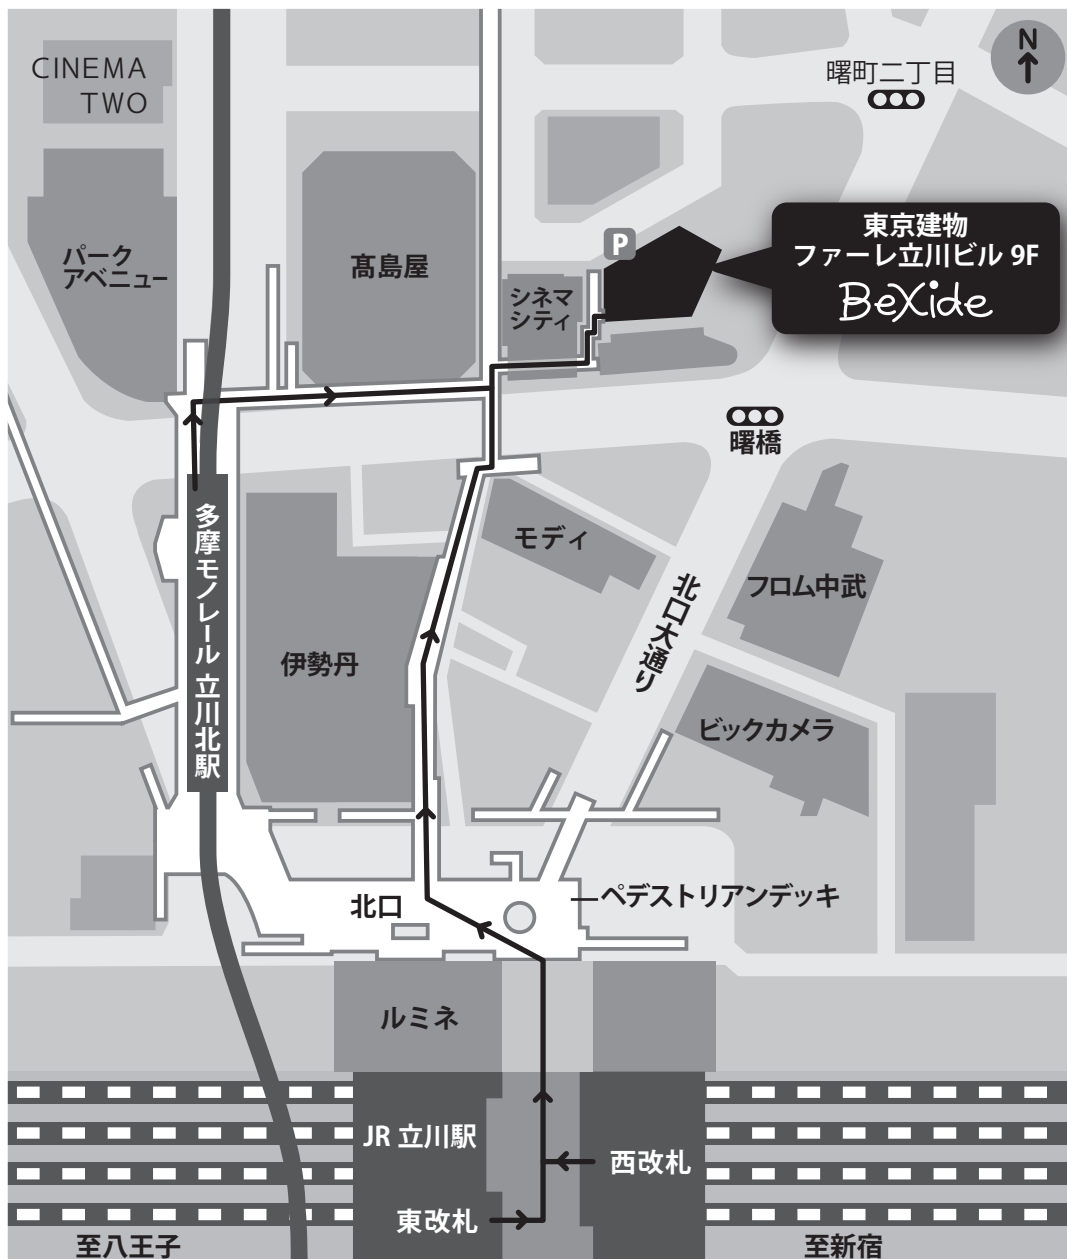

Bexide

株式会社ビサイド

〒190-0012

東京都立川市曙町 2-8-18 東京建物ファール立川ビル 9F

電話：042-540-3350, FAX：042-540-3360

<http://www.bexide.co.jp/>

●交通アクセス

- ・JR 中央線、南武線、青梅線 立川駅 下車 南口 徒歩 4 分
- ・多摩モノレール 立川北駅 下車 徒歩 2 分

※お越しの際は、ペデストリアンデッキ (歩行者専用道路) をご利用ください。

※立川駅北口を伊勢丹方面へ、伊勢丹脇を通り抜け、歩道橋を渡り映画館シネマシティ 2F カフェの奥へビルの通路が繋がっております。

※短時間でしたらファール立川ビル前に駐車が可能です。
長時間駐車をされる際は、お問い合わせください。